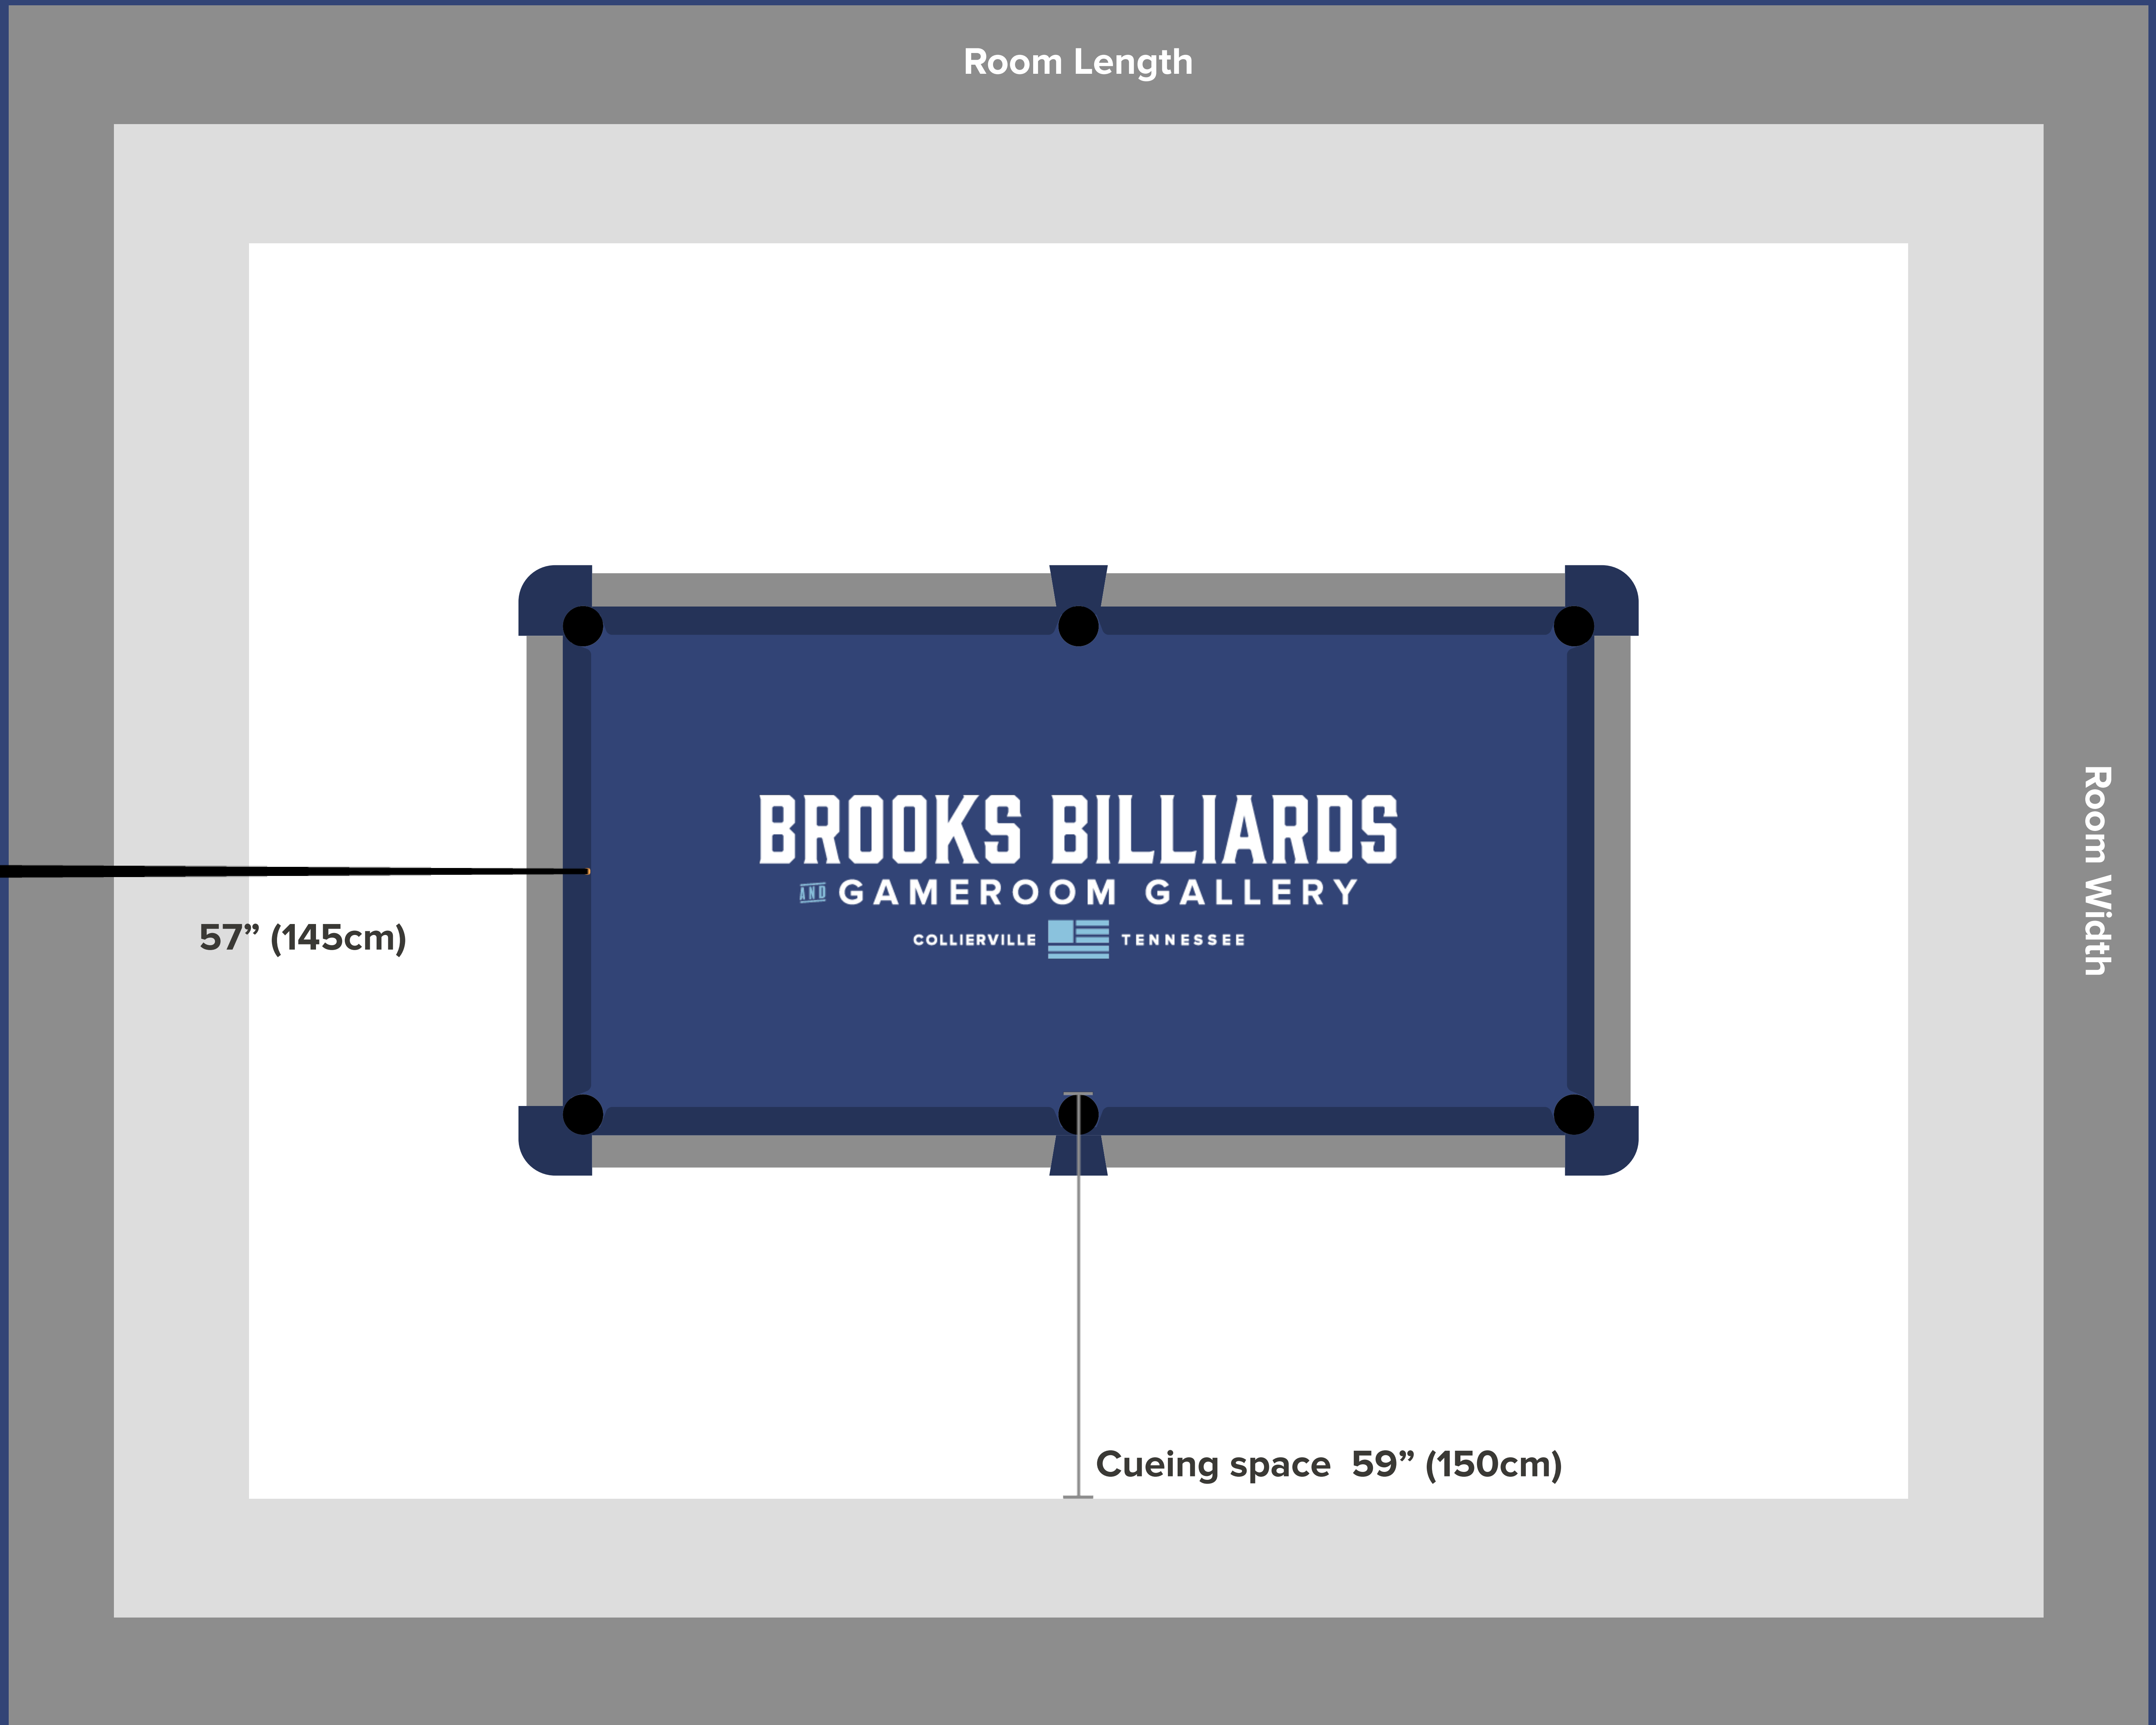

POOL TABLE

STANDARD ROOM DIMENSION GUIDE

Table Size	Playing Surface	Cue Length		
		48"	52"	Standard 57"
7ft	L 78" x W 39" L 198 x W 99	L 14'6" x W 11'3" L 442 x W 343	L 15'2" x W 11'11" L 462 x W 363	L 16' x W 12'9" L 488 x W 389
Home 8ft	L 88" x W 44" L 244 x W 112	L 15'4" x W 11'8" L 468 x W 365	L 16' x W 12'4" L 488 x W 376	L 16'10" x W 13'2" L 514 x W 402
Pro 8ft	L 92" x W 46" L 244 x W 112	L 15'8" x W 11'10" L 468 x W 365	L 16'4" x W 12'6" L 488 x W 376	L 17'2" x W 13'4" L 514 x W 402
9ft	L 100" x W 50" L 254 x W 127	L 16'4" x W 12'2" L 498 x W 371	L 17' x W 12'10" L 518 x W 391	L 17'10" x W 13'8" L 544 x W 417